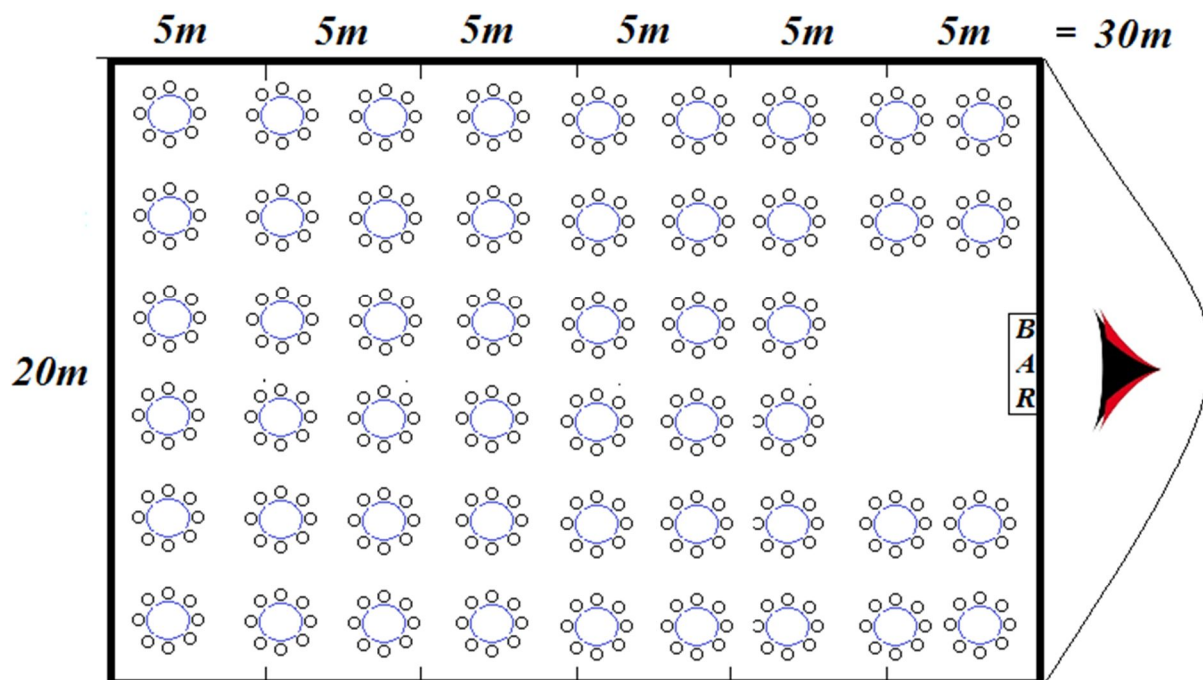

## Le chapiteau principal (La salle)

*Tables rondes 1,80m*

 = 8 personnes

*400 personnes assises*

Prix départ dépôt : CHF 21 000.- (sans plancher) CHF 29 000.- (avec plancher)  
Montage-démontage inclus

Frais de transport (1 camion) = CHF 4 500.-