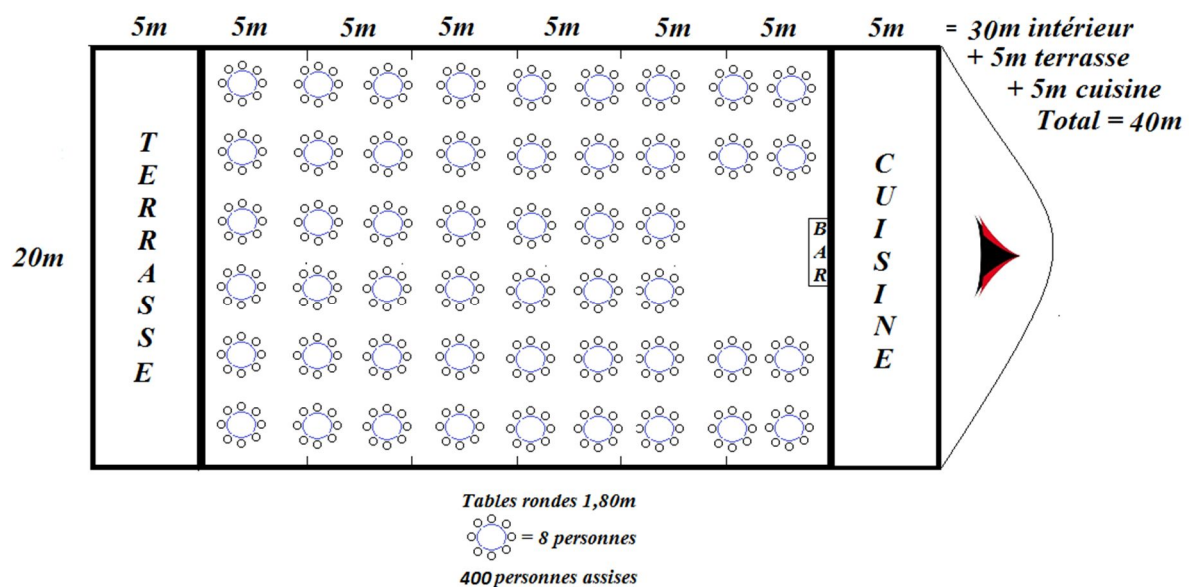

# Chapiteau principal (Salle) + cuisine + terrasse pour le cocktail

1 Chapiteau de 20m de large sur 30m de long + 5m de cuisine + 5m de terrasse

- Surface au sol = 800m<sup>2</sup>

Prix départ dépôt : CHF 25 700.- (sans plancher) CHF 33 700.- (avec plancher)  
Montage-démontage inclus