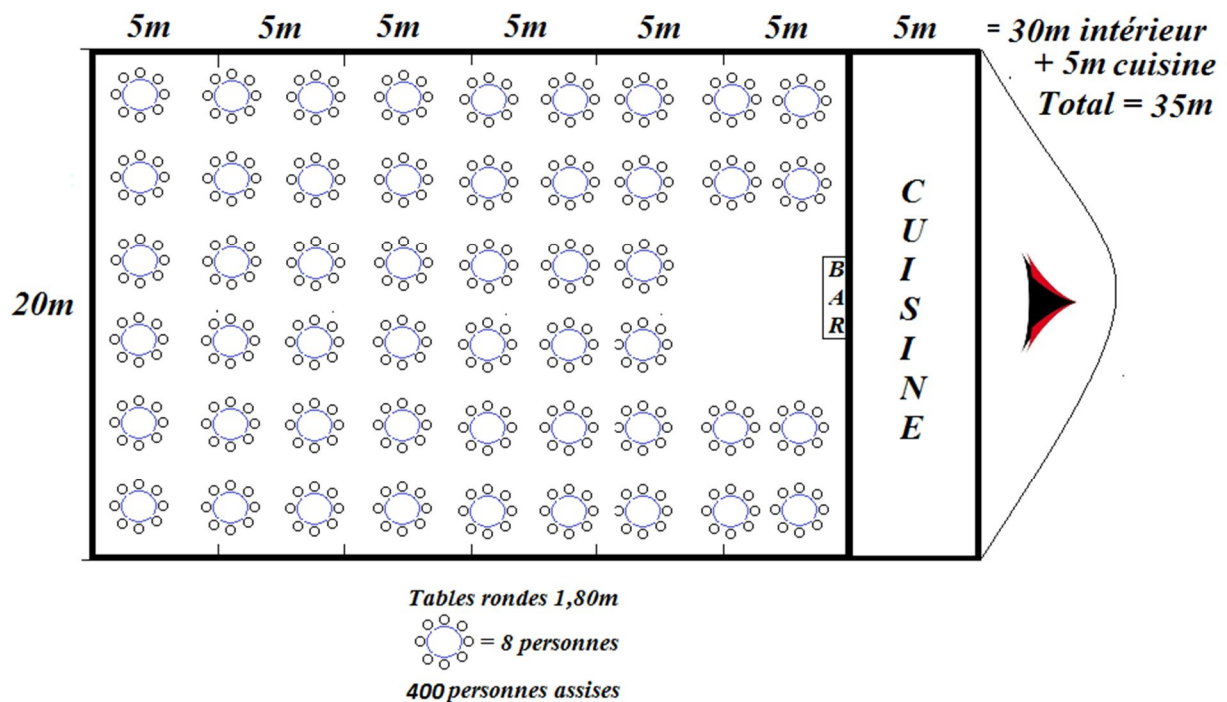

## Chapiteau principal (Salle) + cuisine

1 Chapiteau de 20m de large sur 30m de long + 5m de cuisine

- Surface au sol = 700m<sup>2</sup>

Prix départ dépôt : CHF 23 500.- (sans plancher) CHF 31 500.- (avec plancher)  
Montage-démontage inclus