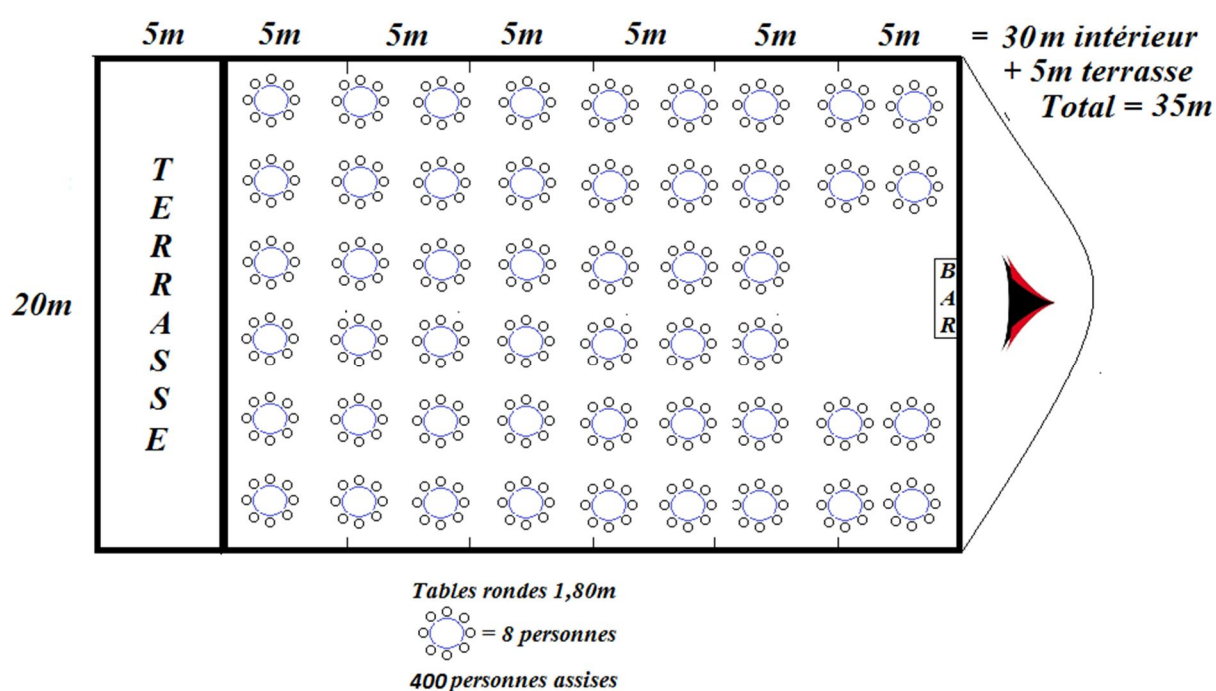

## Chapiteau principal (Salle) + terrasse pour le cocktail

1 Chapiteau de 20m de large sur 30m de long + 5m de terrasse

- Surface au sol = 700m<sup>2</sup>

Prix départ dépôt : CHF 23 200.- (sans plancher) CHF 31 200.- (avec plancher)  
Montage-démontage inclus